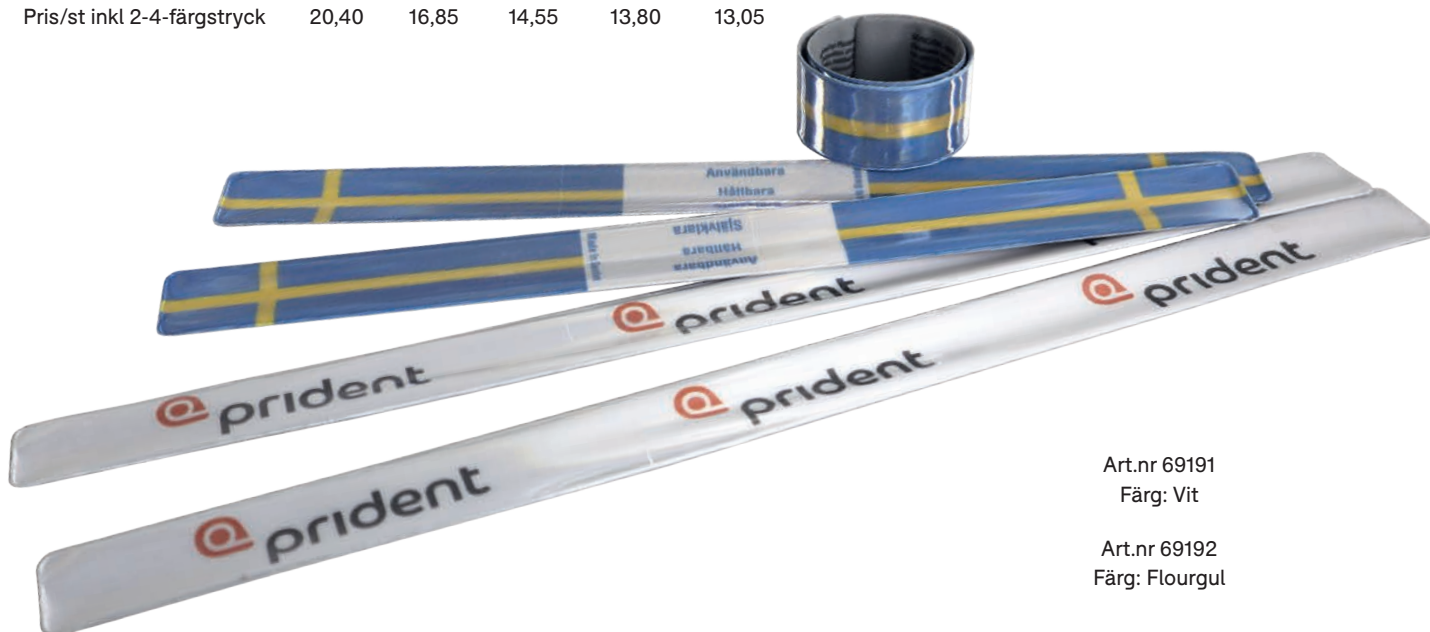

Slapwrap Extended

Mjukreflex

Ett längre reflexband som räcker runt även på lite större ytterkläder. Fäst två reflexband på vardera sida om kroppen, antingen på armar/ben eller båda. Tillverkad i ett högreflekterande kvalitetsmaterial. Vitt eller fluorgult reflexmaterial. Tryck under reflexytan.

Produkten är godkänd enligt CE EN 17353:2020 B2. För att uppfylla kravet i standarden så skall minst två slapwraps bäras samtidigt enligt ovan beskrivning.

Mått: 420 x 30 mm

Max tryckyta: 420 x 30 mm

Startkostnad 550:-	250 st	500 st	1000 st	2500 st	5000 st
Pris/st inkl. 1-färgstryck	19,50	16,05	13,90	13,15	12,45
Pris/st inkl 2-4-färgstryck	20,40	16,85	14,55	13,80	13,05

Art.nr 69191
Färg: Vit

Art.nr 69192
Färg: Fluorgul

Zip Tag

Mjukreflex

Praktisk reflex som enkelt fästs i vardagliga saker. Fäst Zip-tagen enkelt i till exempel dragkedjans handtag på jackan eller på ryggsäcken.

Zip-tagen har för liten reflekterande yta för att vara godkänd, men den har en mycket bra reflektionsförmåga! Vitt reflexmaterial.

Priserna i tabellen gäller per styck.

Levereras i 4-pack.

Mått: 15 x 90 mm

Max tryckyta: 10 x 50 mm