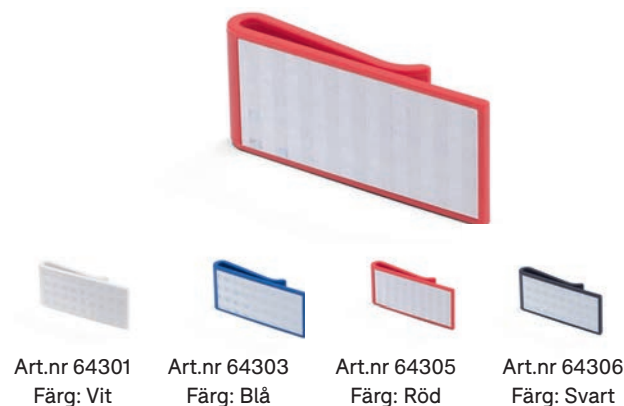

Reflexclips

Klassisk

Smart clips som är lätt att fästa i jackärmen, i fickan eller bak på jackan - möjligheterna är många. Reflekterar ljus mycket bra.

Mått: 79 x 33 mm

Max tryckyta: 67 x 27 mm

Art.nr 64301
Färg: Vit